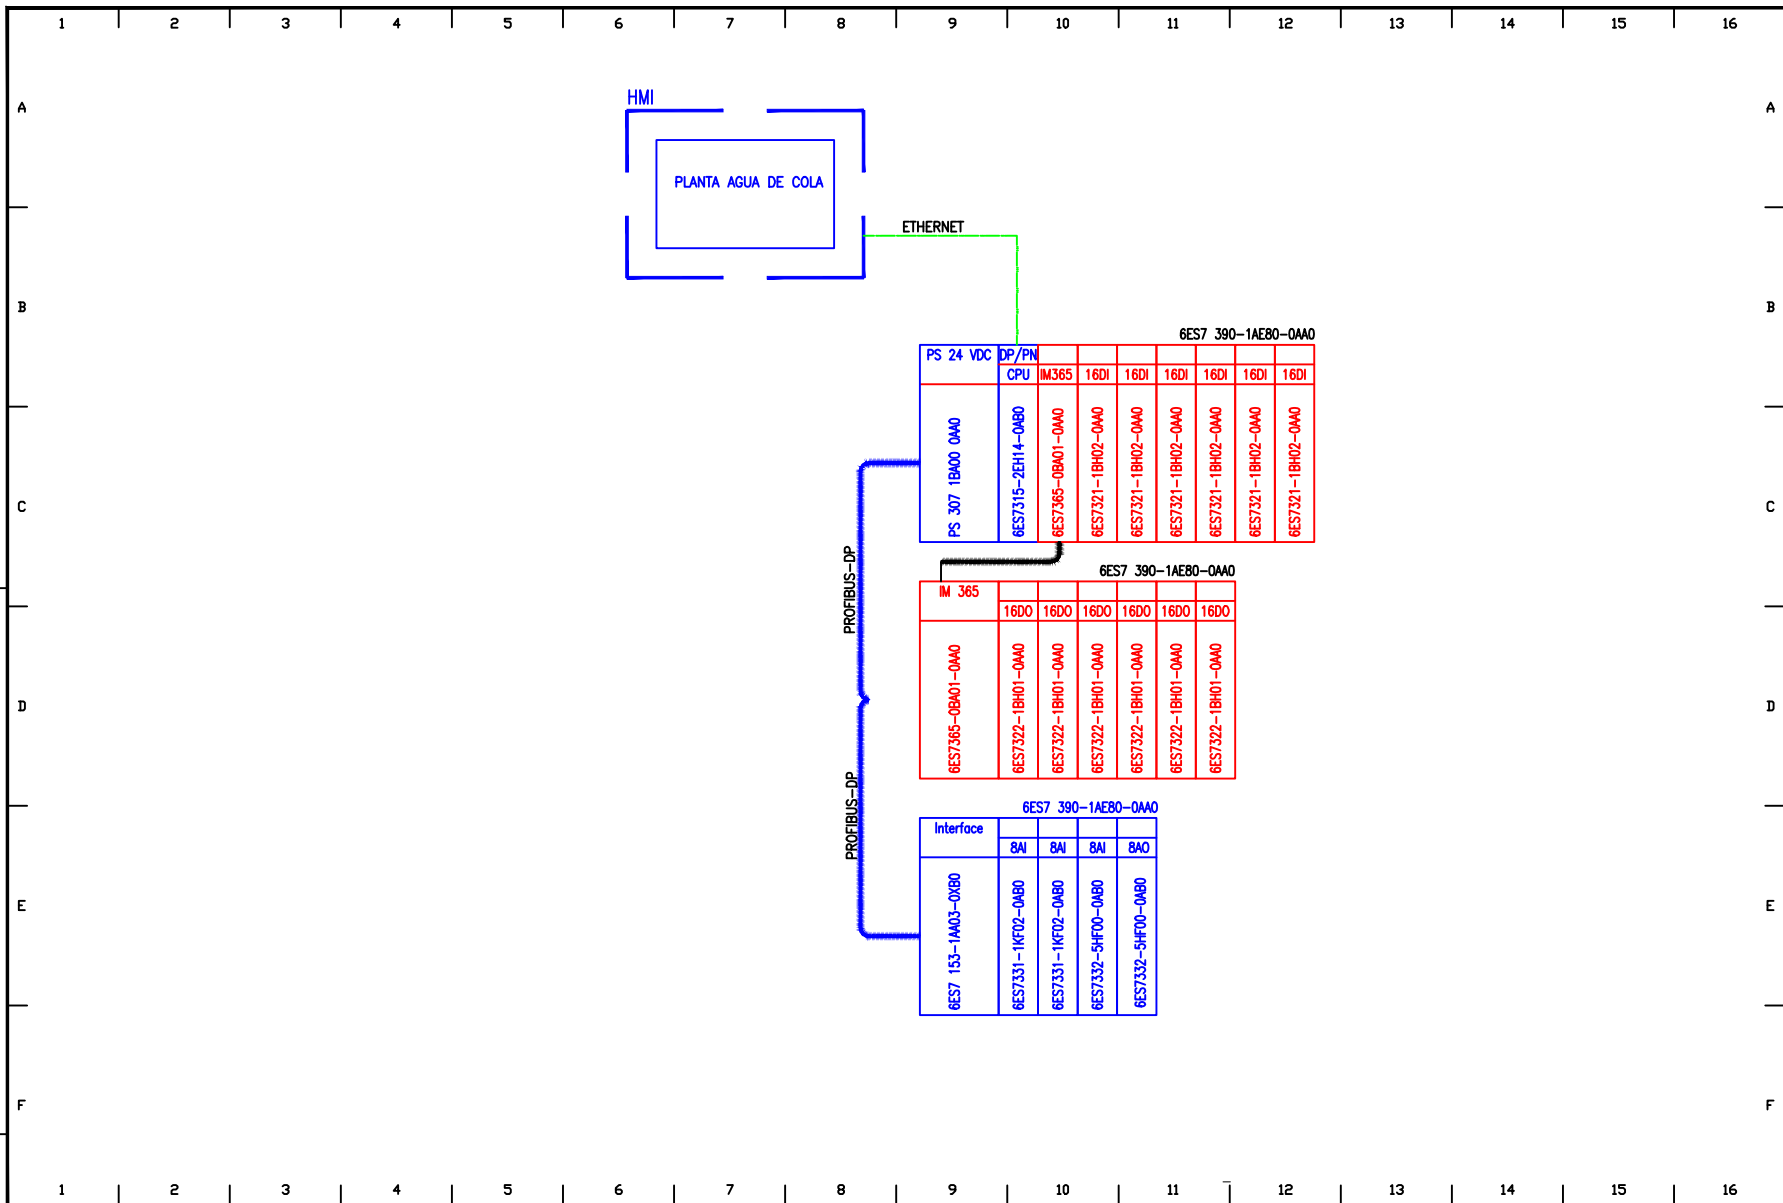

Rev. 0	Aprobación 24/07/14	Dibujado :																	
		Diseñado :																	
		Aprobado :	H. Ruiz																
		Cliete :	Austral-Chancay	Reempl.por:	Reempl. a:														

Proyecto: "AUTOMATIZACION PLANTA AGUA DE COLA"
Descripción: ARQUITECTURA DE AUTOMATIZACION
PROYECTO: PEM-038-14
O.V.:
Esc. S/E
Rev. 0